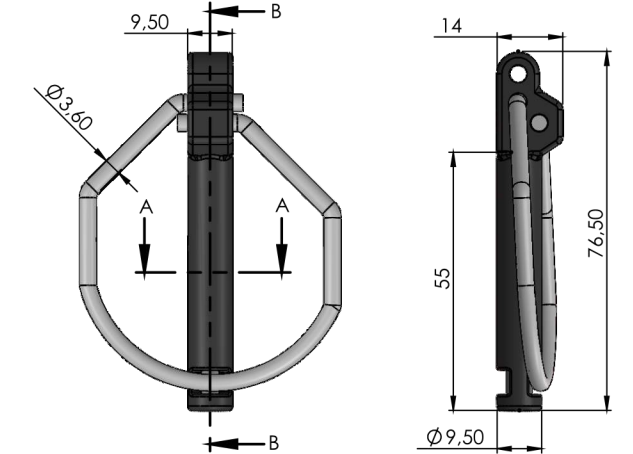

ÇELİK GÖVDE POLYAMİD KAPLAMA YAYLI PİM

ÜRÜN KODU ÜRÜN CİNSİ ÖLÇÜ
BSRPLPM10A002 YENİ NESİL YAYLI PİM 6 MM
BSRPLPM10A004 YENİ NESİL YAYLI PİM 8 MM
BSRPLPM10A006 YENİ NESİL YAYLI PİM 10 MM

ORTA KOLLAR

ÜRÜN KODU ÜRÜN CİNSİ
BSRYP04A002 LİFTLİ ORTAKOL 50Cm
BSRYP04A004 LİFTLİ ORTAKOL SÜPER 50 Cm
BSRYP04B002 LİFTLİ ORTAKOL 55 Cm
BSRYP04B004 LİFTLİ ORTAKOL KANCALI 55 Cm
BSRYP04B006 LİFTLİ ORTAKOL SÜPER 55 Cm
BSRYP04C002 LİFTLİ ORTAKOL 60 Cm
BSRYP04C004 LİFTLİ ORTAKOL KANCALI 60 Cm
BSRYP04C006 LİFTLİ ORTAKOL SÜPER 60 Cm
BSRYP04C008 LİFTLİ ORTAKOL İNCE KAFA 60 Cm
BSRYP04D002 LİFTLİ ORTAKOL 65 Cm
BSRYP04D004 LİFTLİ ORTAKOL KANCALI 65 Cm
BSRYP04D006 LİFTLİ ORTAKOL SÜPER 65 Cm
BSRYP04D008 LİFTLİ ORTAKOL İNCE KAFA 65 Cm
BSRYP04F002 LİFTLİ ORTAKOL 70 Cm

ARKA VE ÖN ÇEKİ PARÇALARI

ÜRÜN KODU ÜRÜN CİNSİ
BSRYP01A002 LAMA ÇEKİ KISA
BSRYP01B002 LAMA ÇEKİ UZUN

SU DEPOSU

ÜRÜN KODU ÜRÜN CİNSİ
BSRSDP1001 PASLANMAZ SU DEPOSU 25 LT
BSRSDP1002 PASLANMAZ SU DEPOSU 35 LT