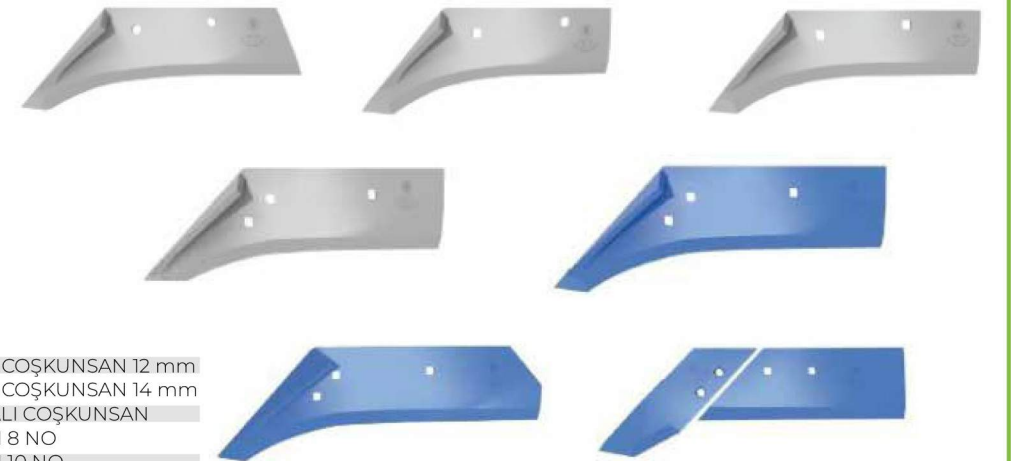

ÜNLÜ PULLUK BİÇAKLARI

ÜRÜN KODU ÜRÜN CİNSİ
BSRTM15A002 ÖN PARÇALI COŞKUNSAN 12 mm
BSRTM15A004 ÖN PARÇALI COŞKUNSAN 14 mm
BSRTM15B002 ARKA PARÇALI COŞKUNSAN
BSRTM15C002 COŞKUNSAN 8 NO
BSRTM15C004 COŞKUNSAN 10 NO
BSRTM15C006 COŞKUNSAN 12 NO